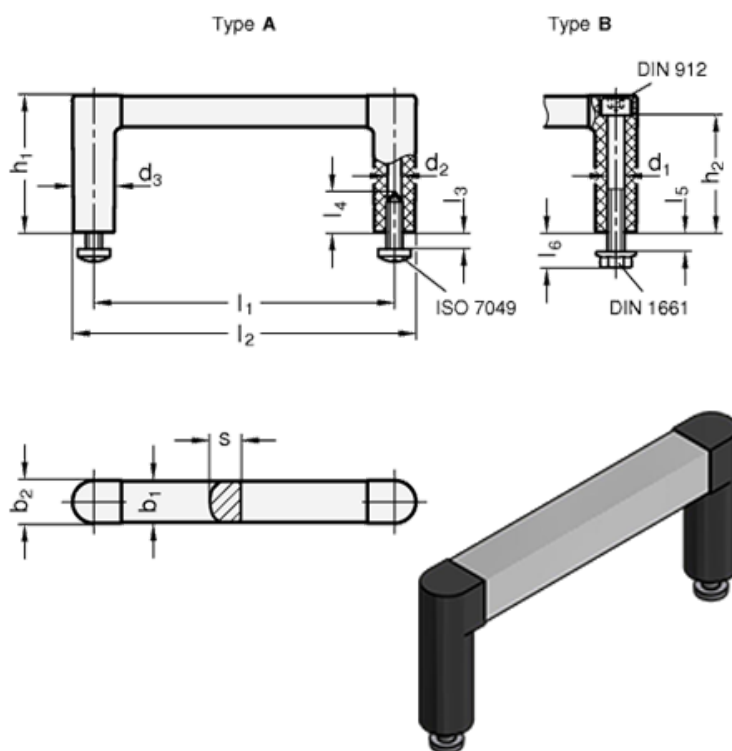

Varenummer: 204231288AELS
 Beskrivelse: E+G Bøjlegreb GN 423-12-88-A-ELS
 - ELS eloxeret / sorteloxeret

Mål

b1 = 12	l2 = 100.5
b2 = 12.5	l3 Max. = 5
d1 = -	l4 Min. = 14
d2 = 4.3	l5 Max. = 5
d3 = 12.5	l6 = 10.5
h1 = 40	s = 9
h2 = 34.5	Vægt (g) = 31
l1 = 88	